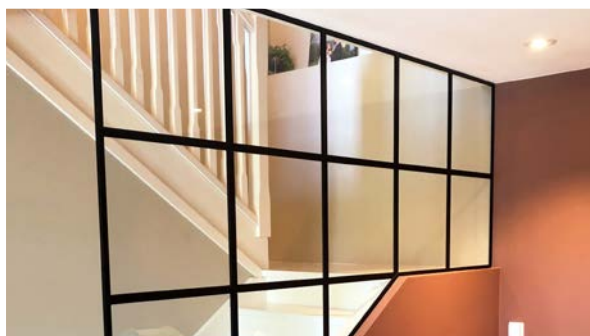

GLASSVEGGER

- Snipp-Snapp -

Aluminiumsprofiler med pakninger leveres i natur, hvit eller sort matt utførelse. Kan lakeres i valgfri RAL-farge.

Kan leveres med følgende løsninger:

- Låskasse med dørbrider
- Bøylehåndtak og magnetlås
- Sprosser som monteres på glasset med dobbelsidig tape 27x2 mm
- Automatisk dørlukker
- Automat-terskel
- Skarvlister til bruk mellom glass