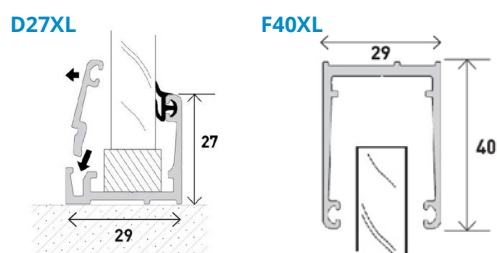

GLASSVEGGER

- Snipp-Snapp -

Aluminiumsprofiler med pakninger leveres i natur, hvit eller sort matt utførelse. Kan lakeres i valgfri RAL-farge.

Kan leveres med følgende løsninger:

- Låskasse med dørbrider
- Bøylehåndtak og magnetlås
- Sprosser som monteres på glasset med dobbelsidig tape 27x2 mm
- Automatisk dørlukker
- Automat-terskel
- Skarvlister til bruk mellom glass

D27 og F40 for glasstykkelse 6 til 10,76 mm

D27XL og F40XL for glasstykkelse 10 til 16,76 mm.

Profilene leveres i hele lengder á 5000 mm

XL profilene kan kombineres med AluKarm; enkel eller 2-fløyet dør. Dørkarmene leveres ferdig kappet etter kundens mål.