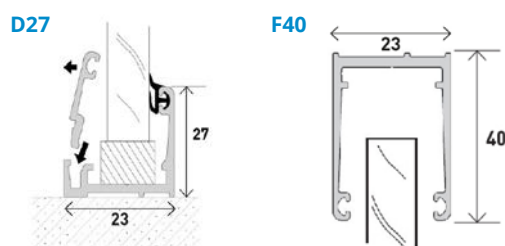

GLASSVEGGER

- Snipp-Snapp -

Aluminiumsprofiler med pakninger leveres i natur, hvit eller sort matt utførelse. Kan lakeres i valgfri RAL-farge.

Kan leveres med følgende løsninger:

- Låskasse med dørbrider
- Bøylehåndtak og magnetlås
- Sprosser som monteres på glasset med dobbelsidig tape 27x2 mm
- Automatisk dørlukker
- Automat-terskel
- Skarvlister til bruk mellom glass

D27 og F40 for glasstykkelse 6 til 10,76 mm

D27XL og F40XL for glasstykkelse 10 til 16,76 mm.

Profilene leveres i hele lengder á 5000 mm

XL profilene kan kombineres med AluKarm; enkel eller 2-fløyet dør. Dørkarmene leveres ferdig kappet etter kundens mål.