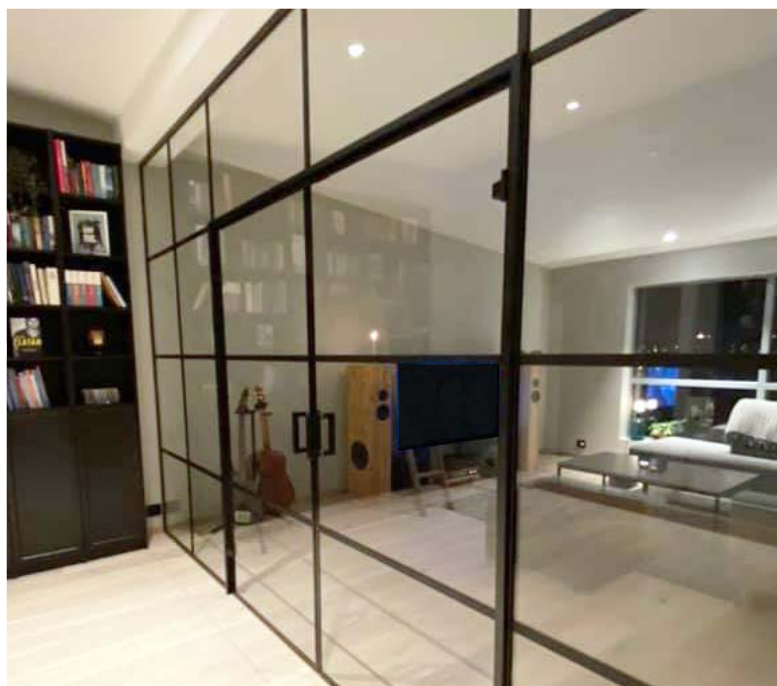

GLASSVEGGER

- Snipp-Snapp -

Aluminiumsprofiler med pakninger leveres i natur, hvit eller sort matt utførelse. Kan lakeres i valgfri RAL-farge.

Kan leveres med følgende løsninger:

- Låskasse med dørbrider
- Bøylehåndtak og magnetlås
- Sprosser som monteres på glasset med dobbelsidig tape 27x2 mm
- Automatisk dørlukker
- Automat-terskel
- Skarvlister til bruk mellom glass